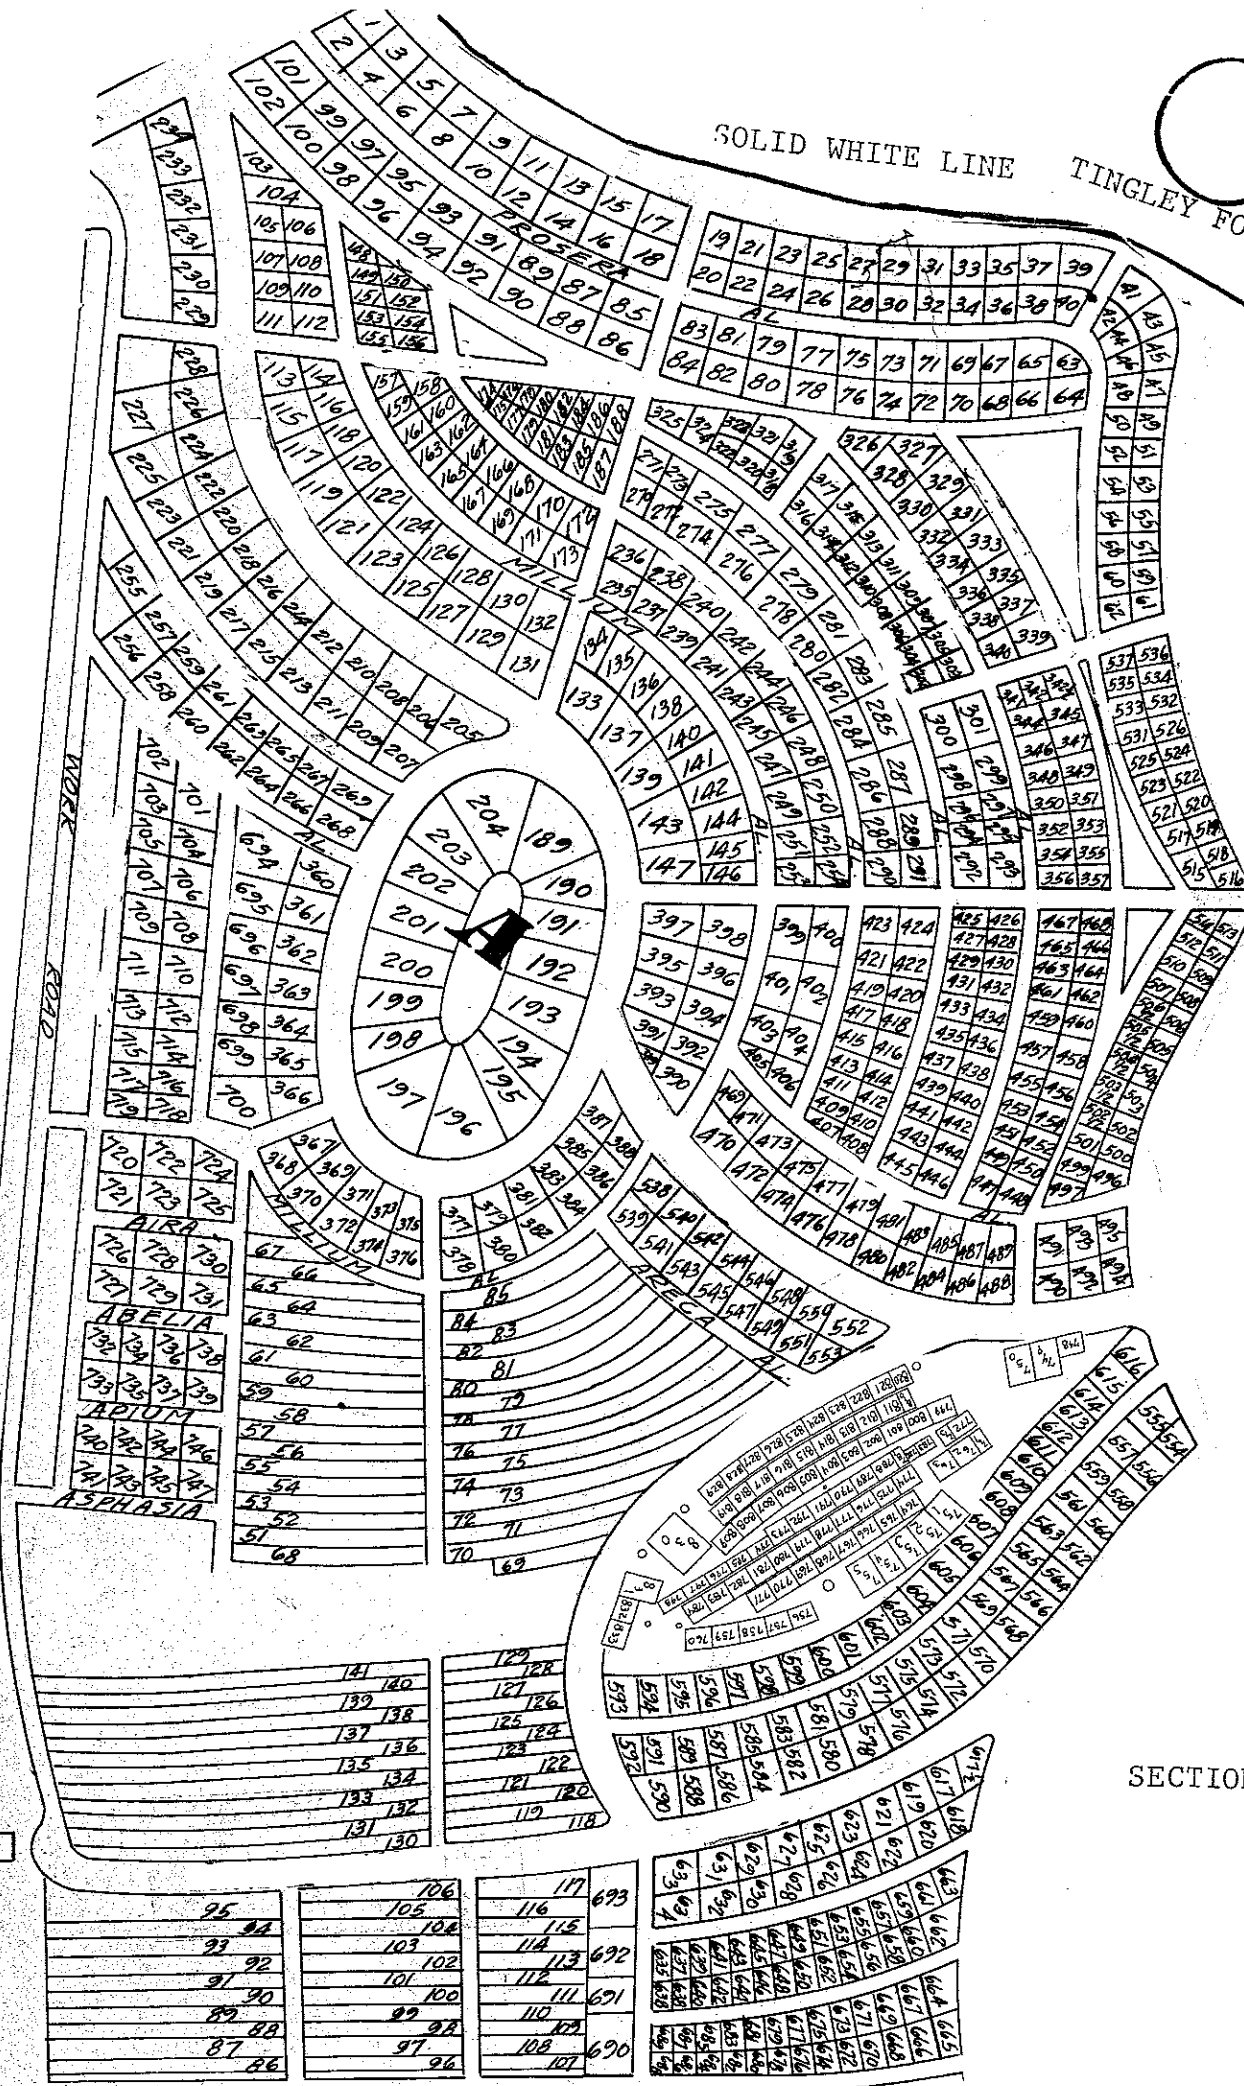

SOLID WHITE LINE TINGLEY FOUNTAIN

Ranges
 Section A - Low #'s run left to right
 High #'s run right to left

SECTION P

95	106	117	693
93	105	116	692
91	103	114	691
89	101	112	690
87	99	110	
86	97	108	
	104	115	
	102	113	
	100	111	
	98	109	
	96	107	
	94	105	
	92	103	
	90	101	
	88	99	
	86	97	